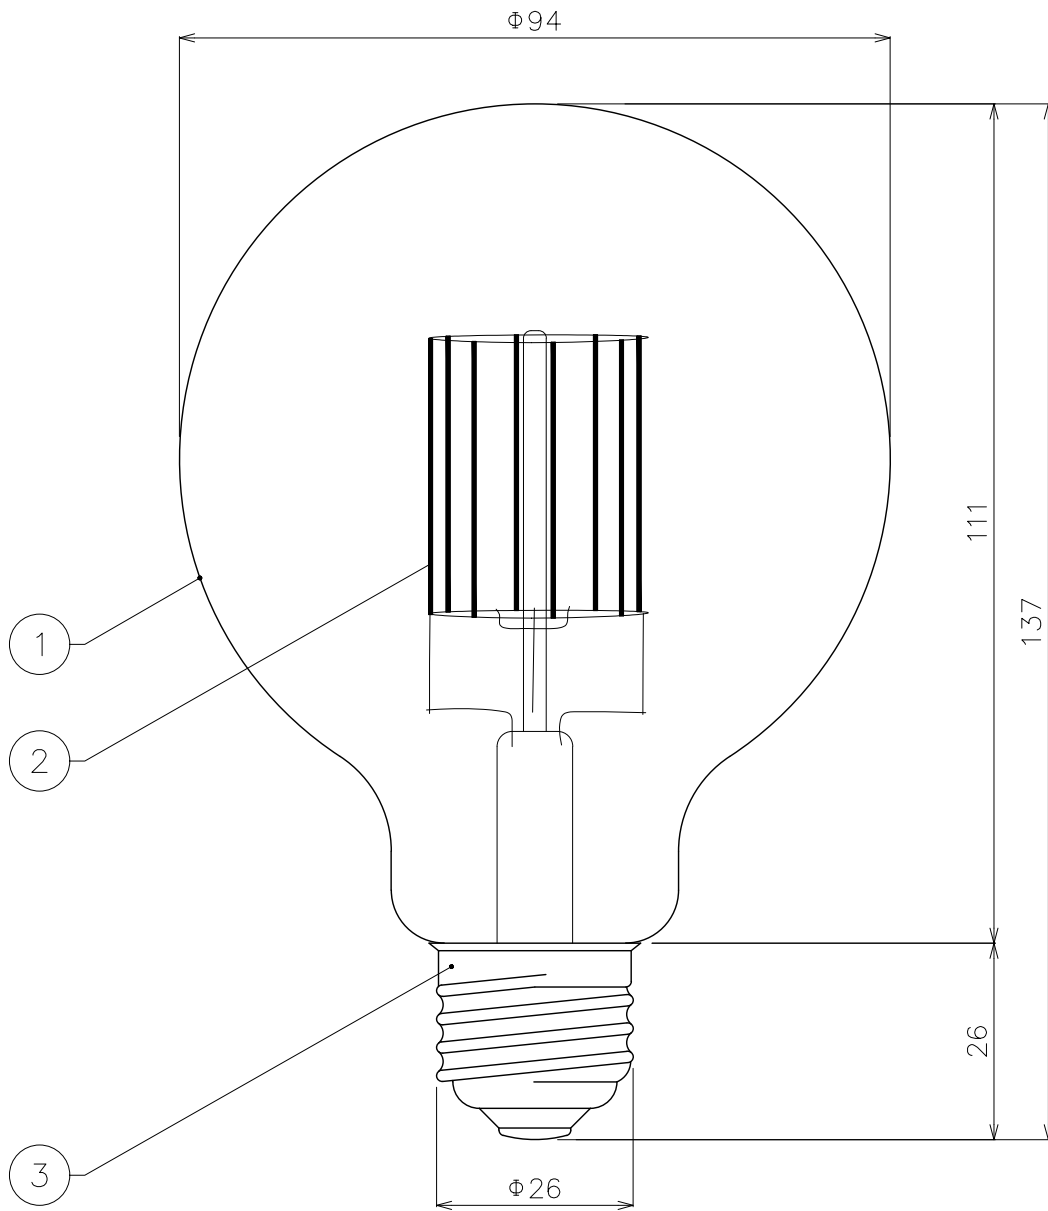

X-ECO 仕様図

LED ヴィンテージ グローブ

LED VINTAGE GLOBE

LEDカラー	2,200K
定格電圧	AC100V
消費電力	6W
照射角度	260°
備考	Ra80,光束560lm

DIMMENSION [mm]

10	***	***	*	***
9	***	***	*	***
8	***	***	*	***
7	***	***	*	***
6	***	***	*	***
5	***	***	*	***
4	***	***	*	***
3	口金	***	*	E26
2	LED	***	*	***
1	本体	ガラス	*	***
番号	部品名	材質	数	備考
Number	Parts name	Material	Qty.	Remarks

TITLE		
EF-VING95M-6W		
SCALE	WEIGHT	
1:1	63g	
APPROVED	CHECKED	DRAWN
***		Ikeyama
2023.****		2023.06.28
PROJECTION		Ver. 4
SHEET 01/01		